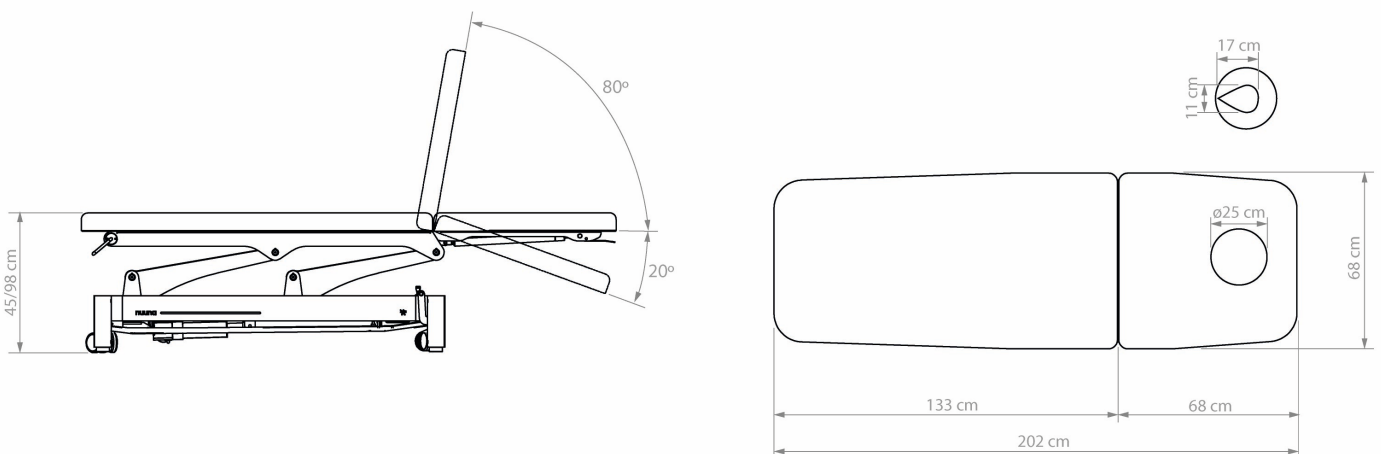

naggura'nuuna

Nuuna 2L Starter Soft

Massage

Afmetingen

Nuuna 2L Starter Soft

Massage

Algemene specificaties

MOTOREN
1

ISOLATIEKLASSE
Klasse I

AFMETINGEN (LENGTE X BREEDTE)
202 X 68cm

PRODUCTCLASSIFICATIE
Klasse I

HOOGTE (MIN. EN MAX.)
45/98cm

TOEGEPASTE DELEN
Type B

GEWICHT
80 kg

VOCHTBESTENDIGHEID
IPX0

HEFCAPACITEIT
180 kg

Dikte: 8 cm

Dichtheid: 37 kg/m³

Bekleding: PVC-bekleding

Hoge slijtvastheid: 120-150K cycli

Vlamvertragendheid: BS 7176

Kleur: Grafiet

Garantie en conformiteit

GARANTIE