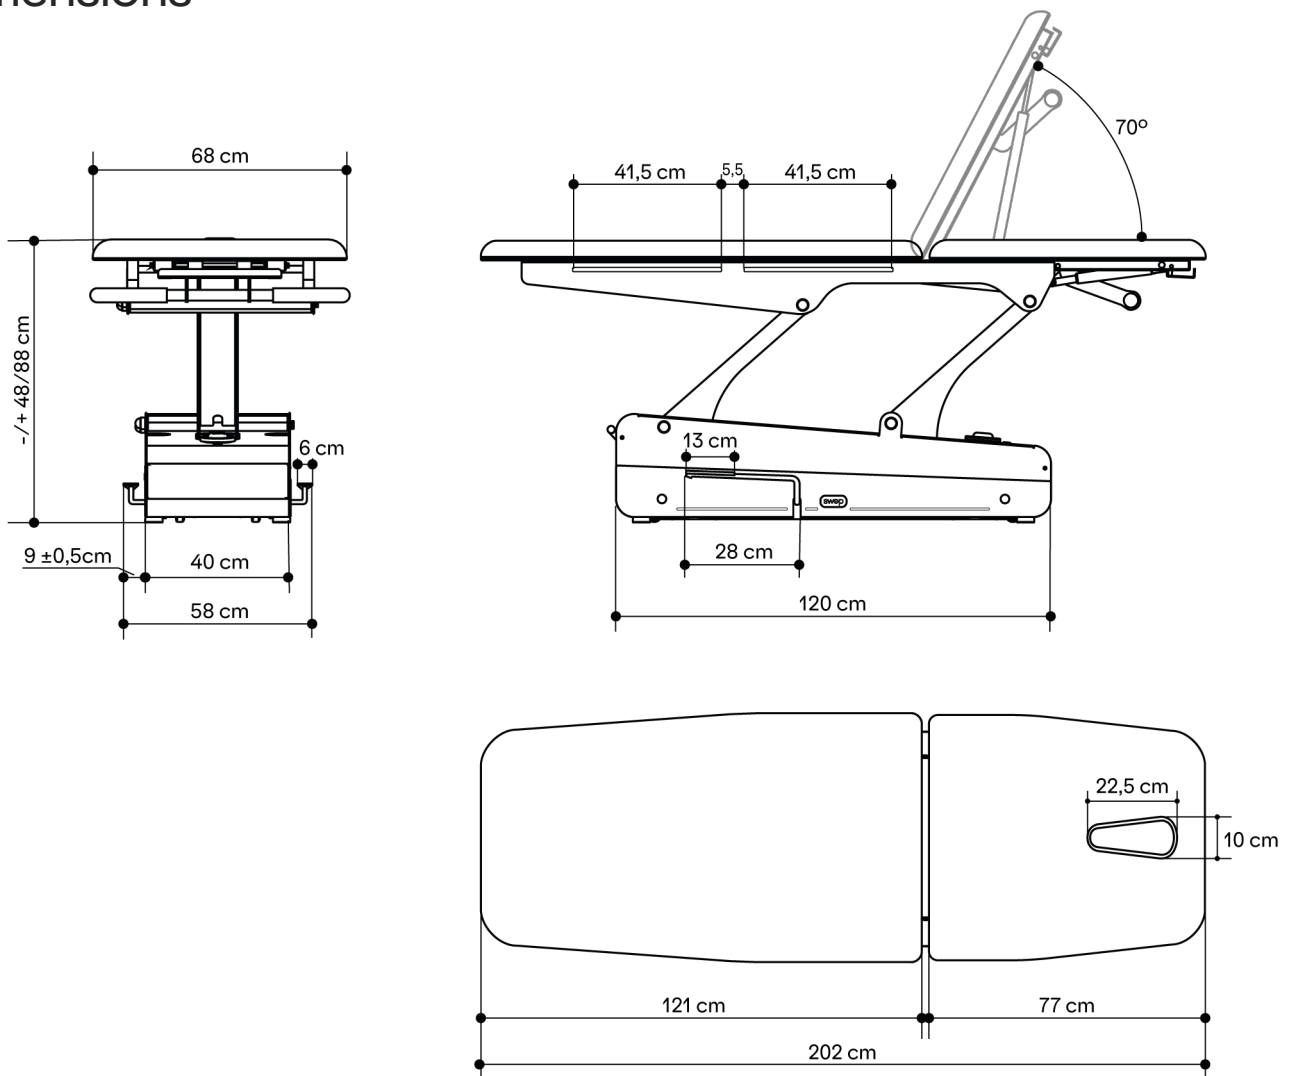

## Dimensions

## Spécifications Générales

DIMENSIONS (LONGUEUR-LARGEUR)  
202 x 68 cm

HAUTEUR (MIN. ET MAX.)  
48/88 cm

POIDS  
95,5 kg

CAPACITÉ DE CHARGE  
200 kg

COULEUR DU CADRE  
Leviers: RAL 7015  
Base Frame: RAL 7047

## Fonctionnement

Tête avec 2 vérins à gaz. Support guidon repose-mains.

2 leviers, un à chaque côté de la base, pour régler la hauteur. Poussez le levier pour faire monter la table et tirez-le pour la faire descendre.