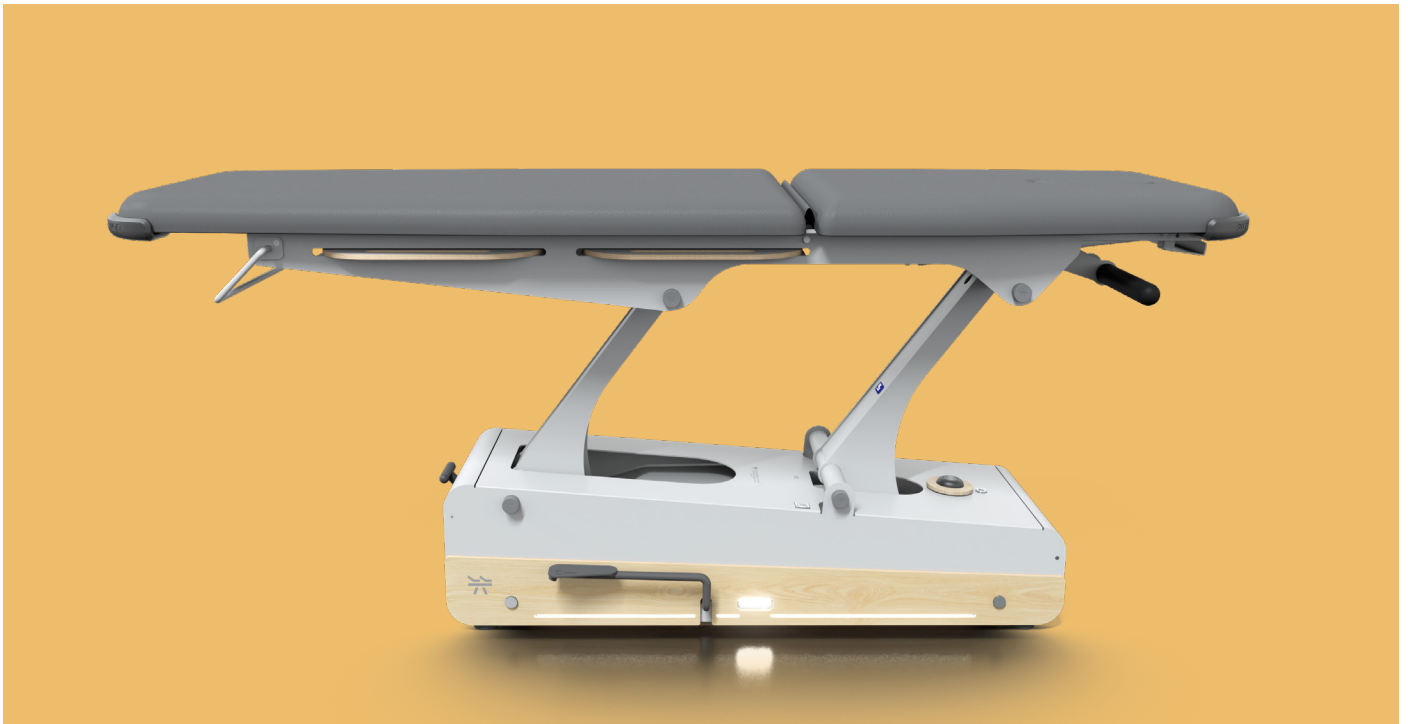

# Swop 2L Pro Hydro Physio

## Spécifications Générales

DIMENSIONS (LONGUEUR-LARGEUR)  
202 x 68 cm

HAUTEUR (MIN. ET MAX.)  
48/88 cm

POIDS  
95,5 kg

CAPACITÉ DE CHARGE  
200 kg

COULEUR DU CADRE  
Leviers: RAL 7015  
Base Frame: RAL 7047

## Fonctionnement

Tête avec 2 vérins à gaz. Support guidon repose-mains.

2 leviers, un à chaque côté de la base, pour régler la hauteur. Poussez le levier pour faire monter la table et tirez-le pour la faire descendre.

4 roues 360°, entièrement intégrées au châssis, et 1 levier permettent de lever la table sur les 4 roues

Système d'éclairage LED rechargeable par batterie Power Bank. Câble d'alimentation USB compris.