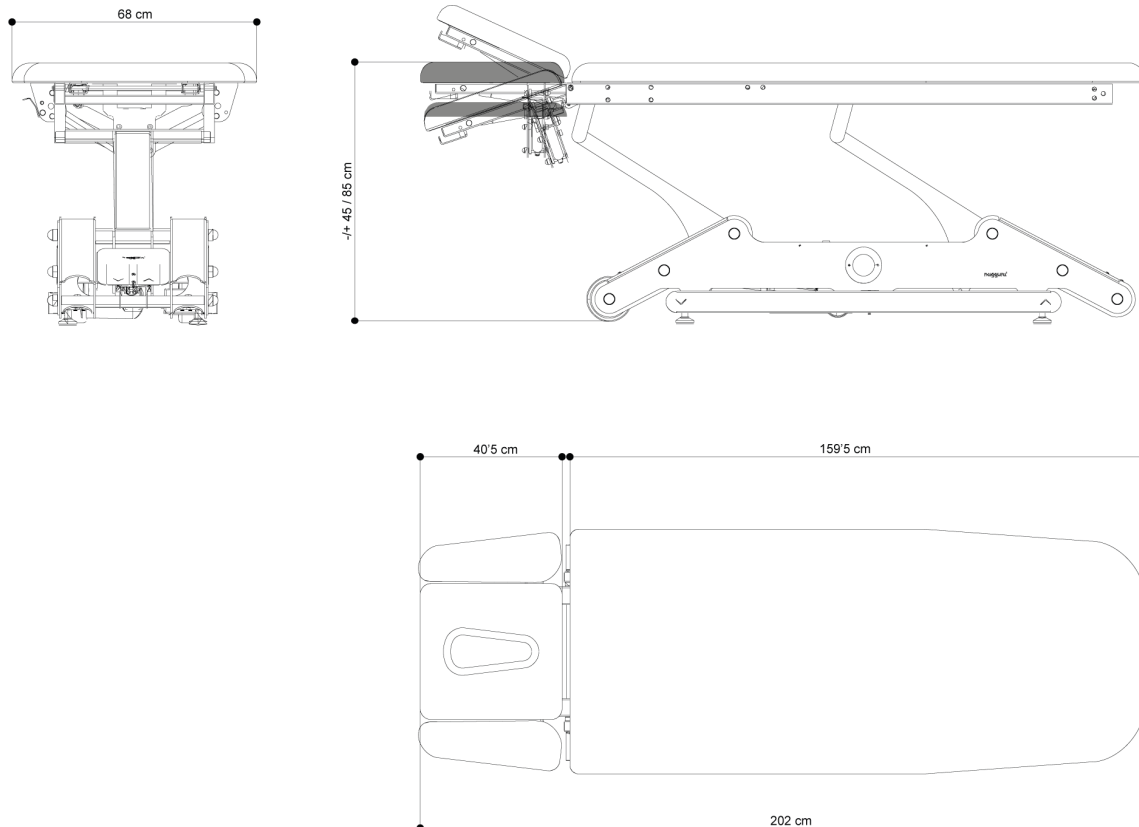

Breaking the rules

V1.0

naggura'n

naggura.com

Afmetingen en instelmogelijkheden

Algemene Specificaties

MOTOREN

1 motor elektrische hoogverstelling (6000 N)

HOOGTEVERSTELLING

-/+ 45/85 cm

GEWICHT

136 kg

STROOMVOORZIENING

AC100 – 120V, 50/60 Hz

AC220 – 240V, 50/60 Hz

ISOLATIE KLASSE