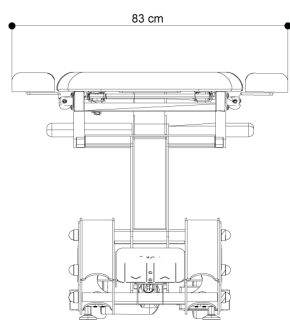

Breaking the rules

V1.0

naggura'n

naggura.com

Afmetingen en instelmogelijkheden

Algemene Specificaties

MOTOREN

1 motor elektrische hoogteverstelling (6000 N)

HOOGTEVERSTELLING

-/+ 45/85 cm

GEWICHT

125 kg

STROOMVOORZIENING

AC100 – 120V, 50/60 Hz

AC220 – 240V, 50/60 Hz

ISOLATIE KLASSE