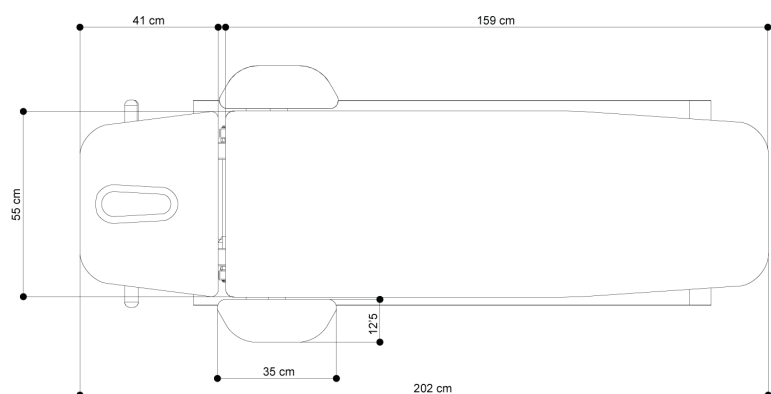

Breaking the rules

V1.0

naggura'n

naggura.com

Afmetingen en instelmogelijkheden

Algemene Specificaties

MOTOREN

1 motor elektrische hoogteverstelling (6000 N)

HOOGTEVERSTELLING

-/+ 45/85 cm

GEWICHT

125 kg

STROOMVOORZIENING

AC100 – 120V, 50/60 Hz

AC220 – 240V, 50/60 Hz

ISOLATIE KLASSE