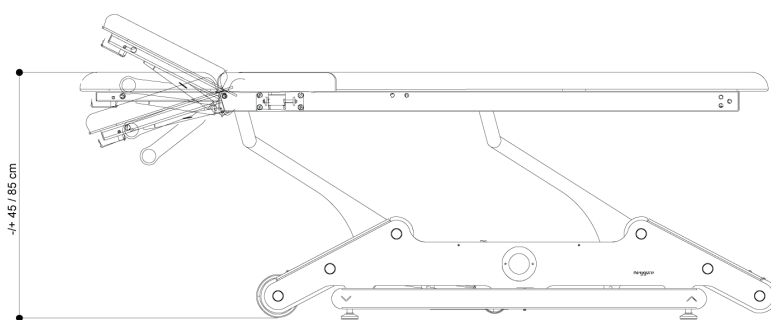

Breaking the rules

V1.0

naggura'n

naggura.com

Afmetingen en instelmogelijkheden

Algemene Specificaties

MOTOREN

1 motor elektrische hoogteverstelling (6000 N)

HOOGTEVERSTELLING

-/+ 45/85 cm

GEWICHT

125 kg

STROOMVOORZIENING

AC100 – 120V, 50/60 Hz

AC220 – 240V, 50/60 Hz

ISOLATIE KLASSE