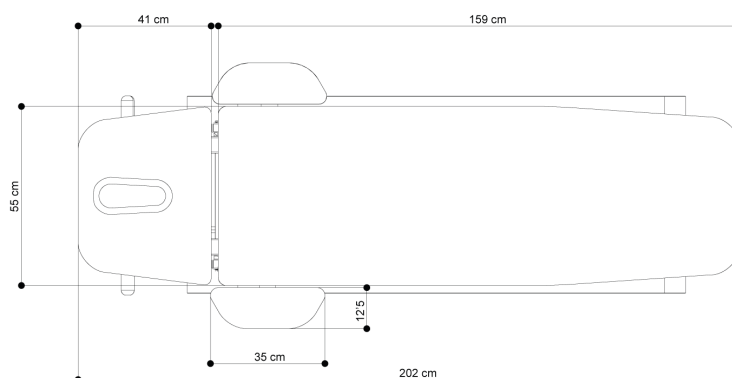

Breaking the rules

V1.0

naggura'n

naggura.com

Afmetingen en instelmogelijkheden

Algemene Specificaties

MOTOREN

1 motor elektrische hoogteverstelling (6000 N)

HOOGTEVERSTELLING

-/+ 56/92 cm

GEWICHT

132,5 kg

STROOMVOORZIENING

AC100 – 120V, 50/60 Hz

AC220 – 240V, 50/60 Hz

ISOLATIE KLASSE