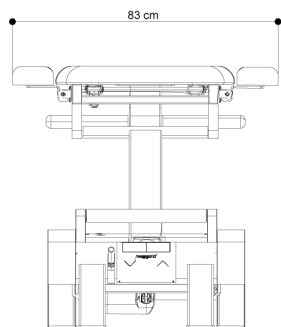

Breaking the rules

V1.0

naggura'n

naggura.com

Afmetingen en instelmogelijkheden

Algemene Specificaties

MOTOREN

1 motor elektrische hoogteverstelling (6000 N)

HOOGTEVERSTELLING

-/+ 56/92 cm

GEWICHT

132,5 kg

STROOMVOORZIENING

AC100 – 120V, 50/60 Hz

AC220 – 240V, 50/60 Hz

ISOLATIE KLASSE