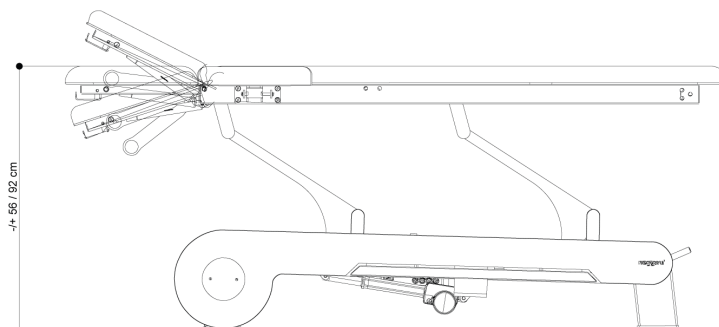

Breaking the rules

V1.0

naggura'n

naggura.com

Afmetingen en instelmogelijkheden

Algemene Specificaties

MOTOREN

1 motor elektrische hoogteverstelling (6000 N)

HOOGTEVERSTELLING

-/+ 56/92 cm

GEWICHT

132,5 kg

STROOMVOORZIENING

AC100 – 120V, 50/60 Hz

AC220 – 240V, 50/60 Hz

ISOLATIE KLASSE