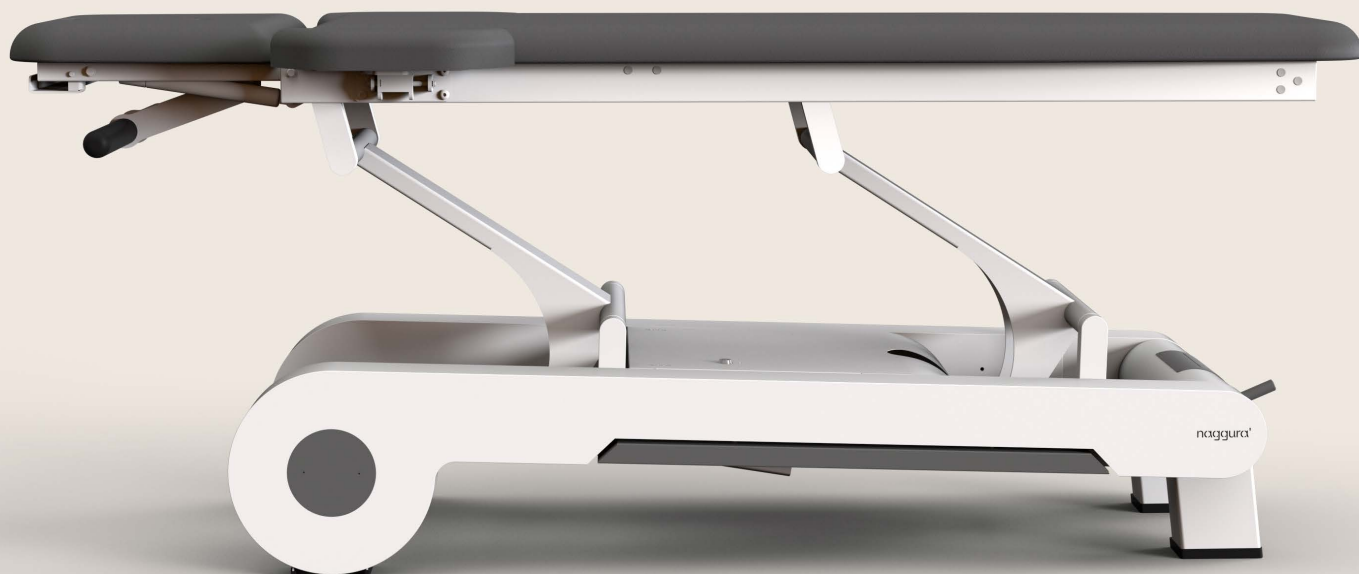

Breaking the rules

V1.0

naggura'n

naggura.com

Afmetingen en instelmogelijkheden

Algemene Specificaties

MOTOREN

1 motor elektrische hoogteverstelling (6000 N)

HOOGTEVERSTELLING

-/+ 56/92 cm

GEWICHT

132,5 kg

STROOMVOORZIENING

AC100 – 120V, 50/60 Hz

AC220 – 240V, 50/60 Hz

ISOLATIE KLASSE

Uitrusting

Verbreedingssteunen aan beide zijden.

Hoofddeel ondersteund door 2 gasveren voor optimale stabiliteit. Stuur ondersteuning.

Mooi geïntegreerde kringschakelaar, eenvoudig te bedienen.

4 wielen 360°, te bedienen dmv 2 hendels. De wielen zijn onzichtbaar in het onderstel geïntegreerd.

Veiligheid

Veiligheidsschakelaar met afneembare sleutel (power off).

Double tip system voor extra zekerheid, met automatische standby functie (5 sec).

Kussens

DIKTE

5cm

POLSTERING:

40kg/m³